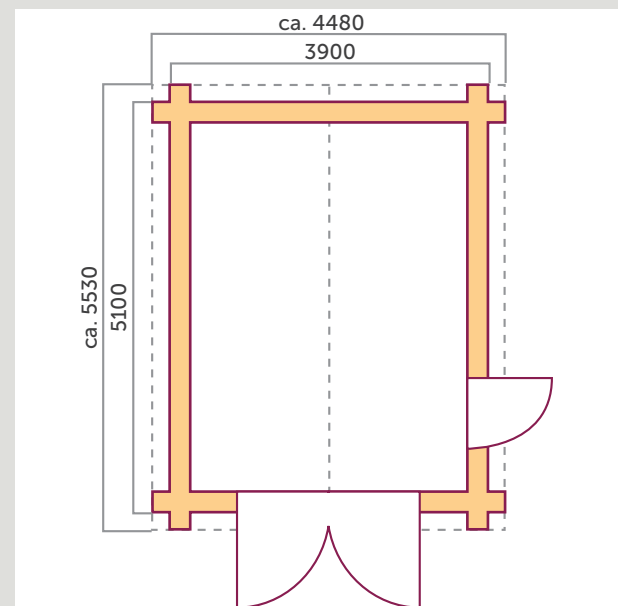

19.9 m²

2980 mm

2230 mm

44 mm

24.8 m²

Palahuopa

Y9 2440x1955

C10 897x1820

3900 x 5100 / 44 mm