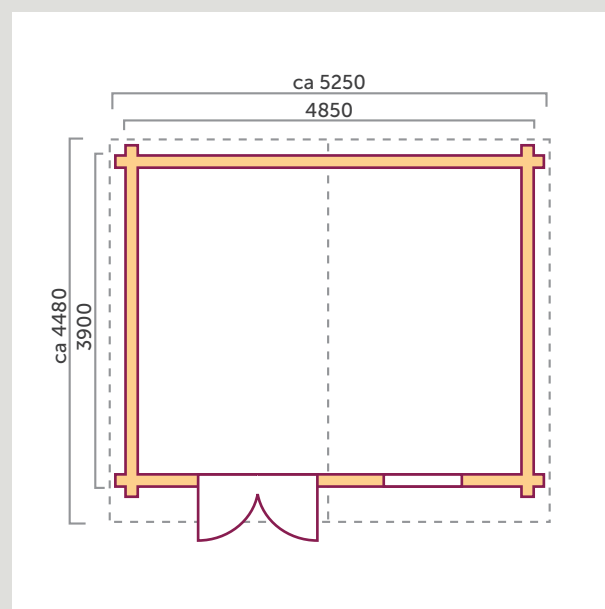

24.6 m²

3350 mm

2500 mm

44 mm

48.5 m²

Ei sisälly

U12 990x2039

B4 789x464
R5 600x1600

16 m²

2690 mm

2025 mm

44 mm

22.5 m²

Ei sisälly

D13 1497x1900

D10 1128x910

23.8 m²

Ei sisälly

D13 1497x1900

G10 928x910

4850 x 3900 / 34 mm

5050x680x1150 / 1075kg

6418635046562

Lillevilla 527-1

18.1 m²

LILLEVILLA
BY LUOMAN

18.1 m²

2825 mm

2020 mm

44 mm

23.4 m²

Ei sisälly