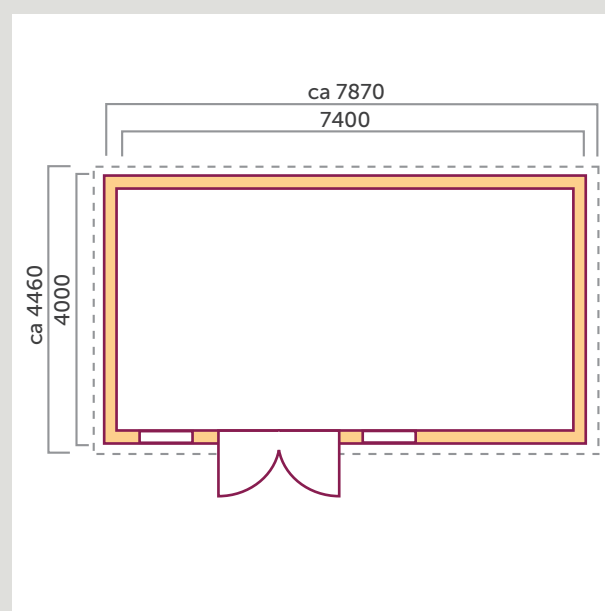

20.8 m²

2450 mm

2150 / 2280 mm

44 mm

24.6 m²

Ei sisälly

D9 1694x1960

R7 558x1496

44 mm

33.4 m²

Ei sisälly

D9 1694x1960

R7 558x1496

7400 x 4000 / 44 mm

5250x1100x1150 / 1850 kg

6418635046210

Lillevilla 449

9.9 m²

LILLEVILLA
BY LUOMAN

9.9 m²

2450 mm

2150 / 2280 mm

44 mm

12.6 m²

LILLEVILLA
BY LUOMAN

24 m²

2450 mm

2300 mm

44 mm

28.6 m²

Ei sisälly

D9 1694x1960