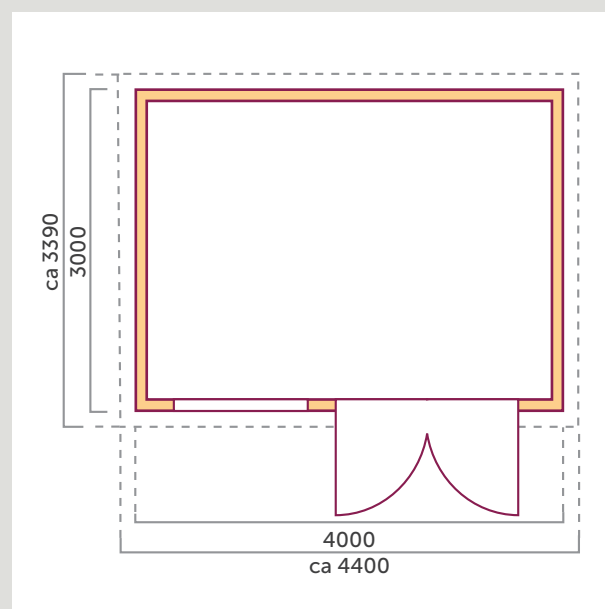

6300 x 3900 / 44 mm

4500x770x1150/1.195 kg
6900x540x1150/1.150 kg
4050x660x1150/902 kg

6418635044261

Lillevilla 387

12 m²

LILLEVILLA
BY LUOMAN

12 m²

2450 mm

2150 / 2280 mm

44 mm

15.1 m²

Ei sisälly

D9 1694x1960

S 1187x1550

4000 x 3000 / 44 mm

4500x790x1150/1.004 kg

20.8 m²

2450 mm

2150 / 2280 mm

44 mm

24.6 m²

Ei sisälly

D9 1694x1960

R7 558x1496