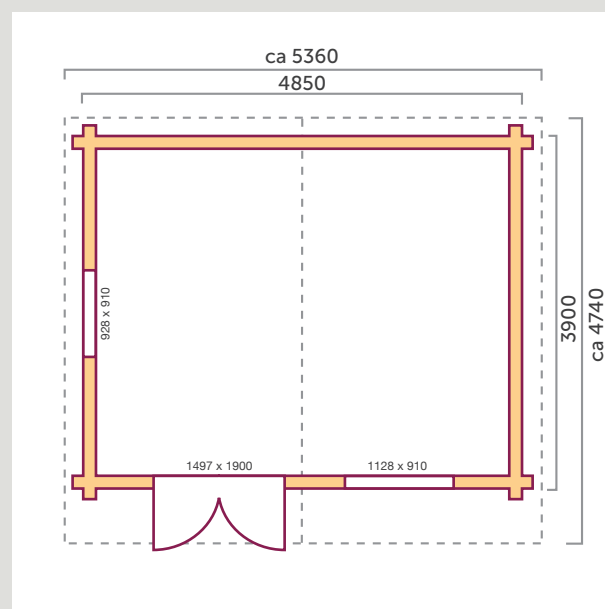

20.8 m²

2450 mm

2150 / 2280 mm

44 mm

24.6 m²

Ei sisälly

D9 1694x1960

R7 558x1496

2470 mm

1960 mm

44 mm

13.8 m²

Ei sisälly

D6 1694x1805

E14 657x1595
R7 558x1496

2780 x 4200 / 44 mm

18.1 m²

LILLEVILLA
BY LUOMAN

18.1 m²

2825 mm

2020 mm

44 mm

23.4 m²

Ei sisälly

2020 mm

44 mm

26.5 m²

Ei sisälly

D13 1497x1900

D10 1128x910
G10 928x910

4850 x 3900 / 44 mm

5600x830x1150 / 1350 kg