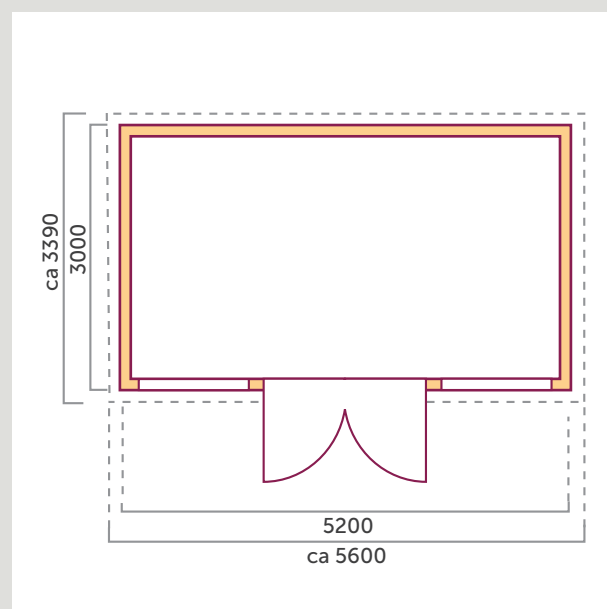

2150 / 2280 mm

44 mm

15.1 m²

Ei sisälly

D9 1694x1960

S 1187x1550

4000 x 3000 / 44 mm

4500x790x1150/1.004 kg

Ei sisälly

D9 1694x1960

S 1187x1550

5200 x 3000 / 44 mm

5250x880x1150/1.258 kg

6418635045169

Lillevilla 428

20.8 m²

20.8 m²

2450 mm

2150 / 2280 mm

44 mm

24.6 m²

Ei sisälly

D9 1694x1960

R7 558x1496