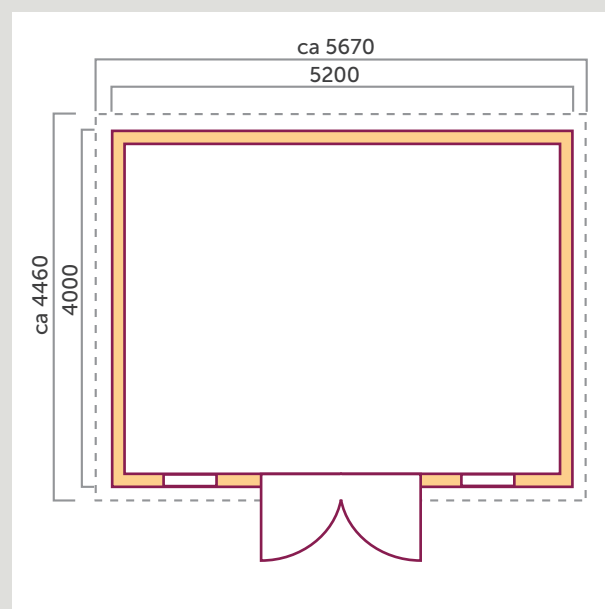

20.8 m²

2450 mm

2150 / 2280 mm

44 mm

24.6 m²

Ei sisälly

D9 1694x1960

R7 558x1496

5200 x 4000 / 44 mm