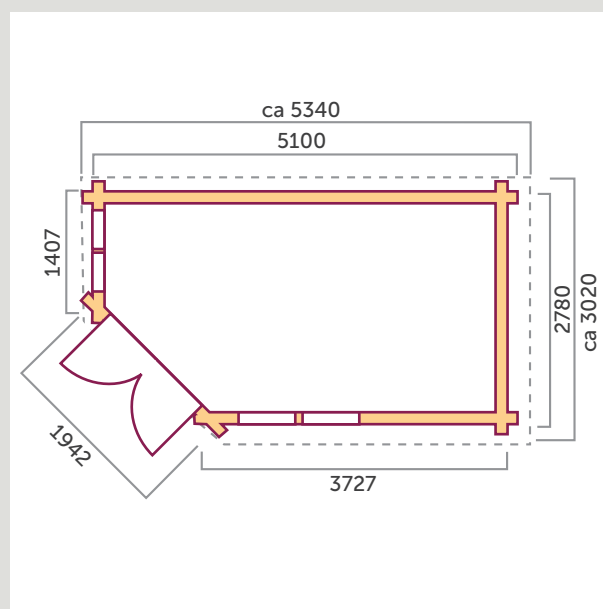

Garage 23

19.9 m²

LILLEVILLA
BY LUOMAN

19.9 m²

2980 mm

2230 mm

44 mm

24.8 m²

14.2 m²

14.2 m²

2470 mm

1960 mm

44 mm

16.2 m²

Ei sisälly

D6 1694x1805

E14 657x1595
R7 558x1496

2780 x 5100 / 44 mm

6418635046272

Lillevilla 507

14.2 m²

14.2 m²

2470 mm

1960 mm

44 mm

16.2 m²

Ei sisäly

D6 1694x1805

E14 657x1595
R7 558x1496

2780 x 5100 / 44 mm

5300x700x1150 / 1000 kg

6418635046265