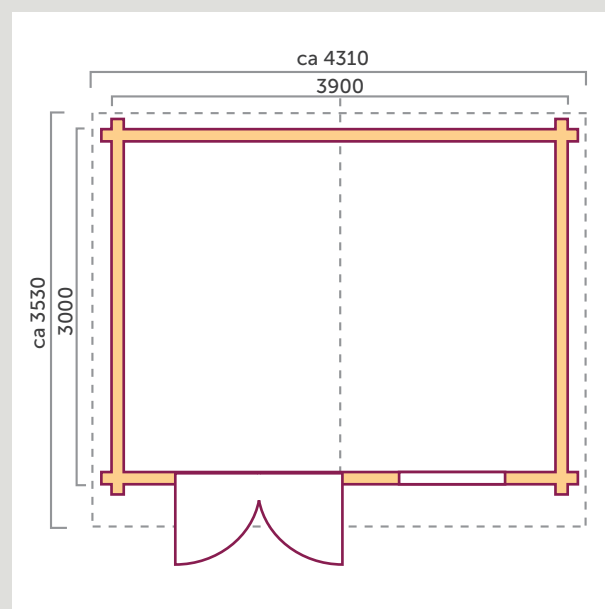

2150 / 2280 mm

44 mm

15.1 m²

Ei sisälly

D9 1694x1960

S 1187x1550

4000 x 3000 / 44 mm

4500x790x1150/1.004 kg

16 m²

2690 mm

2025 mm

44 mm

22.5 m²

Ei sisälly

D13 1497x1900

D10 1128x910

2025 mm

44 mm

15.7 m²

Ei sisälly

D13 1497x1900

G10 928x910

3900 x 3000 / 44 mm

4250x750x1150/971

6418635046548

Lillevilla 526-1

18.9 m²

LILLEVILLA
BY LUOMAN

18.9 m²

2950 mm

2025 mm

34 mm