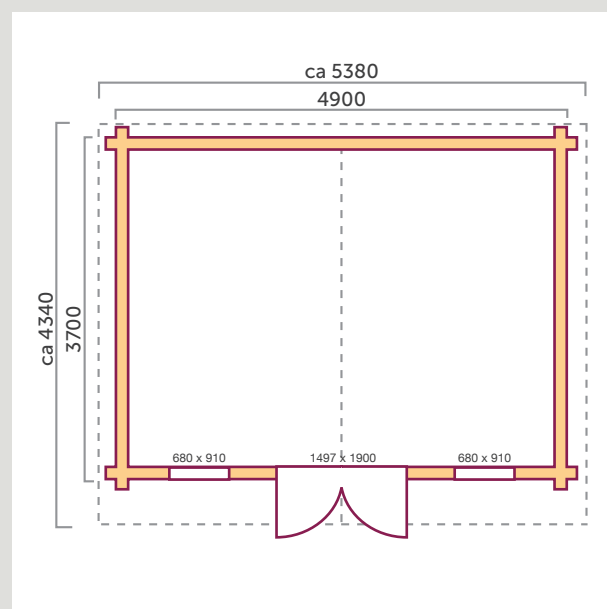

24.6 m²

3350 mm

2500 mm

44 mm

48.5 m²

Ei sisälly

U12 990x2039

B4 789x464
R5 600x1600

16 m²

2690 mm

2025 mm

44 mm

22.5 m²

Ei sisälly

D13 1497x1900

D10 1128x910

18.1 m²

LILLEVILLA
BY LUOMAN

18.1 m²

2825 mm

2020 mm

44 mm

23.4 m²

Ei sisälly

D13 1497x1900

C10 928x1128
C11 928x1128

4900 x 3700 / 44 mm

5700x740x1150 / 1150 kg

6418635046555

Lillevilla 529-1

13 m²

LILLEVILLA
BY LUOMAN