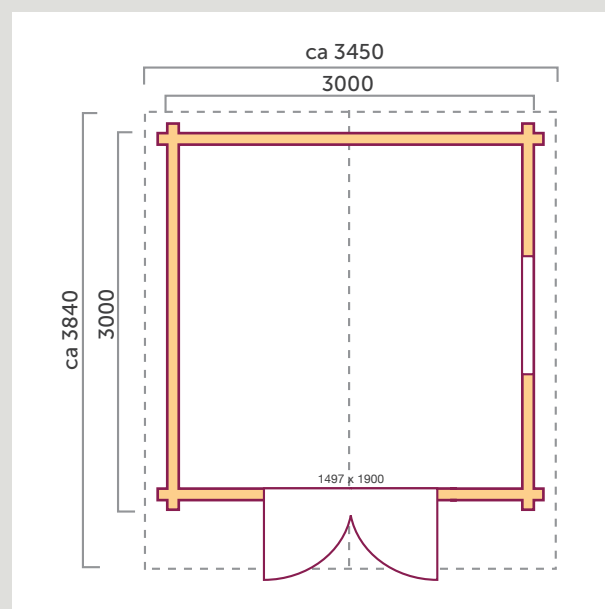

Garage 23

19.9 m²

LILLEVILLA
BY LUOMAN

19.9 m²

2980 mm

2230 mm

44 mm

24.8 m²

14.2 m²

14.2 m²

2470 mm

1960 mm

44 mm

16.2 m²

Ei sisälly

D6 1694x1805

Ei sisälly

D13 1497x1900

G10 928x910

3000 x 3000 / 44 mm

6418635046517

Lillevilla 511-1

23 m²

LILLEVILLA
BY LUOMAN

23 m²

2820 mm

2025 mm

44 mm

45,2 m²

Ei sisälly

D14 1497x1900

E12 680x1828
E13 680x1828
E10 680x910