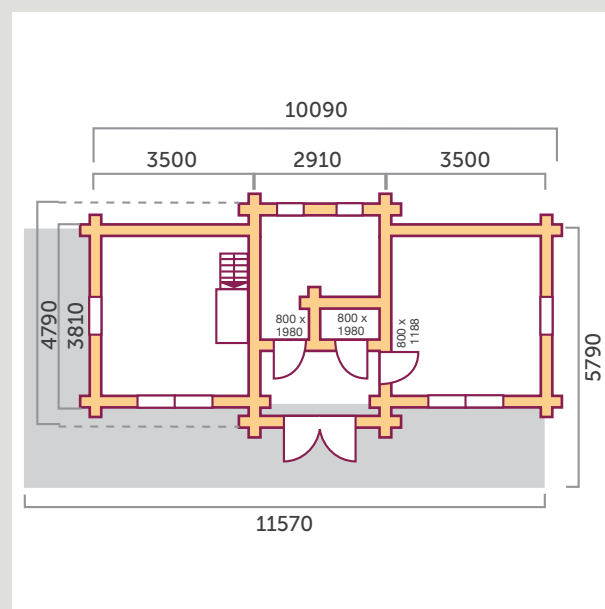

44 mm

34.8 m²

Palahuopa

C10 897x1820

N15 848x1772

D 1187x870
E 640x874
A 640x640

5650 x 3900 / 44 mm

6050x760x1150/1.452 kg
5000x680x1150/1.256 kg

6418635008089

Lillevilla 110 E2

41.4 m²

41.4 m²

3900 mm

2768 mm

44 mm

67 m²

Palahuopa

T 1700x1980

U 800x1980
U2 800x1980
U7 800x1980

A 640x640
C 888x1188
E 640x874
F 1681x1188

10090 x 3900 / 44 mm

5950 x 1070 x 1150 / 1.500 kg
5000 x 1030 x 1150 / 1.680 kg
5250 x 1080 x 1150 / 1.770 kg
1200 x 900 x 1150 / 700 kg

6418635007358

Lillevilla 220

28.5 m²

28.5 m²

3760 mm

2360 mm

44 mm

50.4 m²