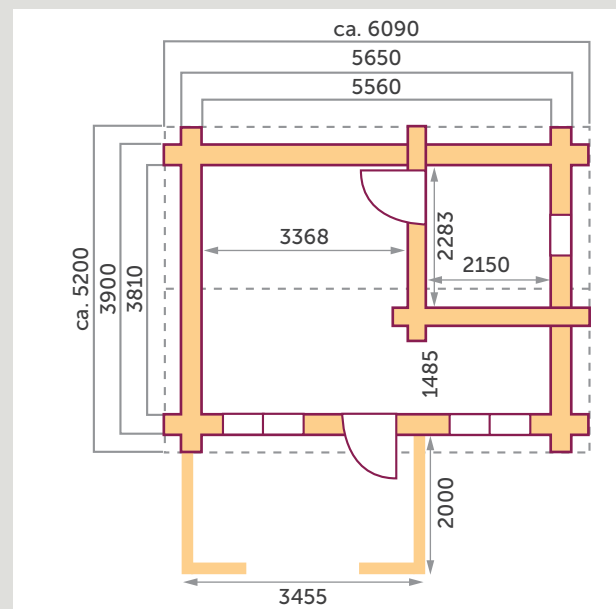

32.5 m²

3330 mm

2300 mm

44 mm

41 m²

Palahuopa

W10 2440x1955

C10 897x1820

44 mm

34.8 m²

Palahuopa

C10 897x1820

N15 848x1772

D 1187x870
E 640x874
A 640x640

5650 x 3900 / 44 mm

6050x760x1150/1.452 kg
5000x680x1150/1.256 kg

6418635008089

Lillevilla 110 E2

41.4 m²

41.4 m²

3900 mm

2768 mm

44 mm

67 m²