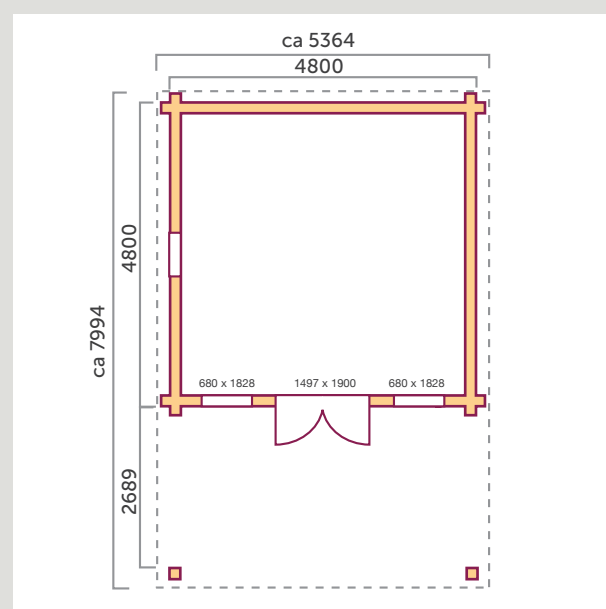

23 m²

2820 mm

2025 mm

44 mm

45,2 m²

Ei sisälly

D14 1497x1900

E12 680x1828
E13 680x1828
E10 680x910

4800 x 7660 / 44 mm