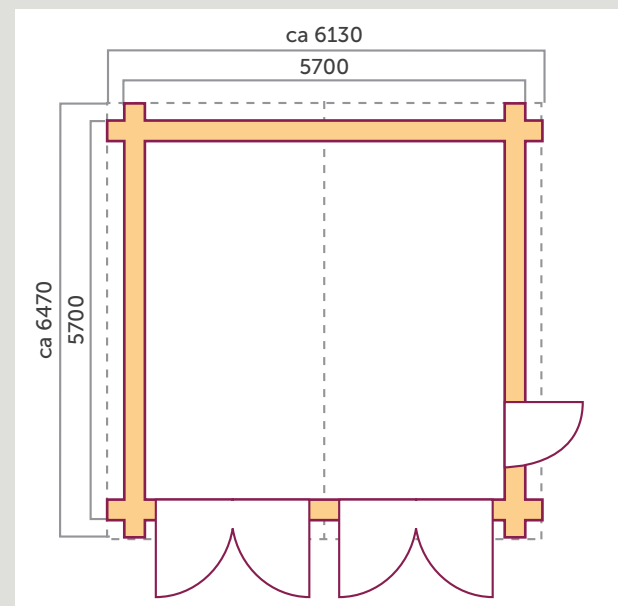

32.5 m²

3330 mm

2300 mm

44 mm

41 m²

Palahuopa

W10 2440x1955

C10 897x1820

5700 x 5700 / 44 mm

6700x780x1150/2.080 kg

6418635044315

Lillevilla 100C-2

22 m²

22 m²

3490 mm

2350 mm

44 mm

34.8 m²

Palahuopa

C10 897x1820

N15 848x1772

D 1187x870
E 640x874
A 640x640

5650 x 3900 / 44 mm

6050x760x1150/1.452 kg
5000x680x1150/1.256 kg

2150 / 2280 mm

44 mm

15.1 m²

Ei sisälly

D9 1694x1960

S 1187x1550

4000 x 3000 / 44 mm

4500x790x1150/1.004 kg