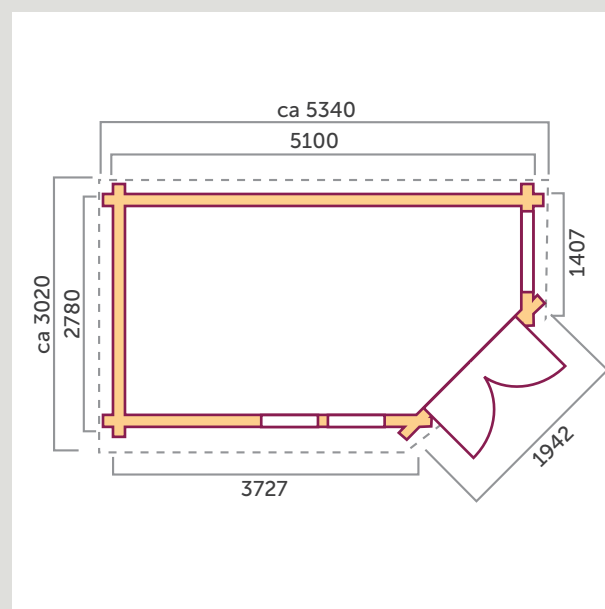

Garage 23

19.9 m²

LILLEVILLA
BY LUOMAN

19.9 m²

2980 mm

2230 mm

44 mm

24.8 m²

2470 mm

1960 mm

44 mm

13.8 m²

Ei sisälly

D6 1694x1805

E14 657x1595
R7 558x1496

2780 x 4200 / 44 mm

14.2 m²

14.2 m²

2470 mm

1960 mm

44 mm

16.2 m²

Ei sisälly

D6 1694x1805

E14 657x1595
R7 558x1496

2780 x 5100 / 44 mm

6418635046272

Lillevilla 507

14.2 m²

14.2 m²

2470 mm

1960 mm