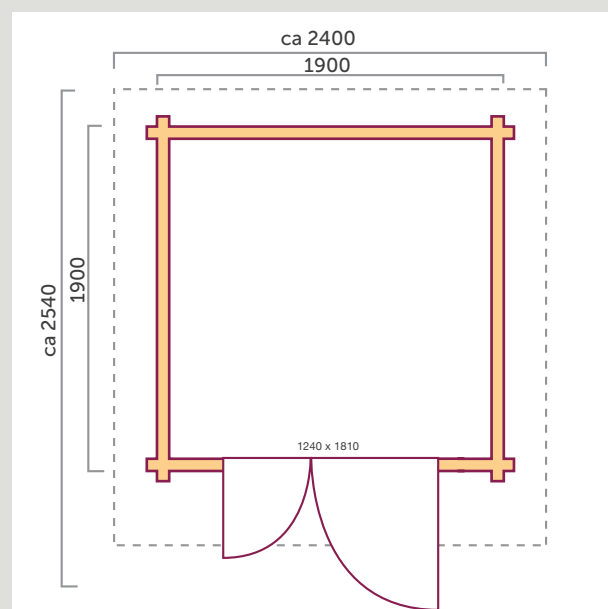

4800 x 7660 / 44 mm

6000x880x1150 / 1750 kg

6418635046135

Lillevilla 512-1

3.6 m²

LILLEVILLA
BY LUOMAN

3.6 m²

2140 mm

1820 mm

34 mm

6.2 m²

Ei sisälly

1900 x 1900 / 34 mm

2600x510x1150 / 350 kg

6418635046128

Lillevilla 513-1

11.7 m²

LILLEVILLA
BY LUOMAN

11.7 m²

2720 mm

2090 mm

44 mm

14.8 m²

Ei sisälly

16 m²

2690 mm

2025 mm

44 mm

22.5 m²

Ei sisälly

D13 1497x1900

D10 1128x910