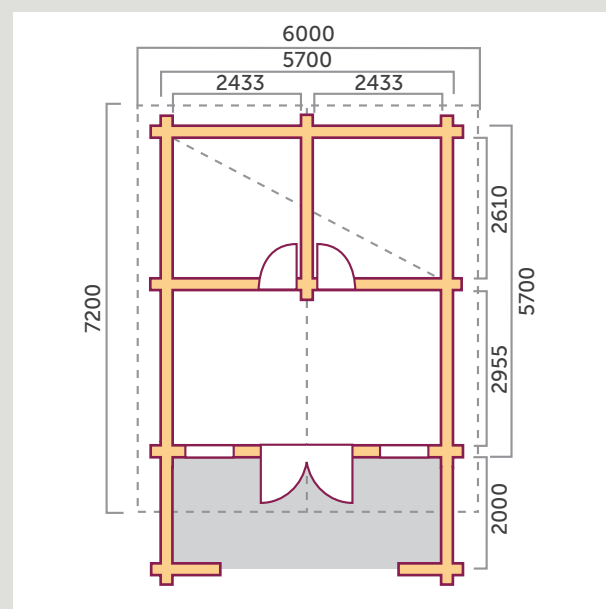

44 mm

34.8 m²

Palahuopa

C10 897x1820

N15 848x1772

D 1187x870
E 640x874
A 640x640

5650 x 3900 / 44 mm

6050x760x1150/1.452 kg
5000x680x1150/1.256 kg

Palahuopa

T 1700x1980

U 800x1980
U2 800x1980
U7 800x1980

A 640x640
C 888x1188
E 640x874
F 1681x1188

10090 x 3900 / 44 mm

5950 x 1070 x 1150 / 1.500 kg
5000 x 1030 x 1150 / 1.680 kg
5250 x 1080 x 1150 / 1.770 kg
1200 x 900 x 1150 / 700 kg

Palahuopa

T2 1700x1980

U 800x1980
U2 800x1980

C2 888x1188
A 640x640

5000 x 5700 / 44 mm

7300 x 740 x 1150 / 1.480 kg
5300 x 660 x 1150 / 1.300 kg
4200 x 430 x 1150 / 480 kg
1200 x 800 x 1150 / 455 kg

6418635007303

Lillevilla 228

29.8 m²

29.8 m²

3650 mm

2300 mm

44 mm

48.9 m²

Palahuopa