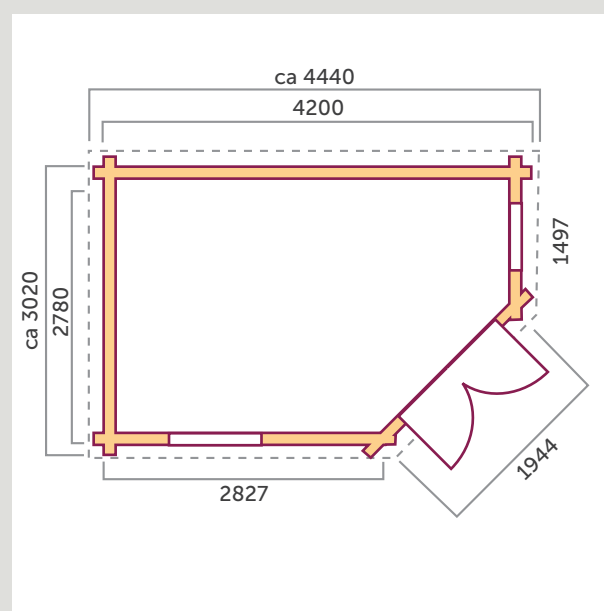

Garage 23

19.9 m²

LILLEVILLA
BY LUOMAN

19.9 m²

2980 mm

2230 mm

44 mm

24.8 m²

LILLEVILLA
BY LUOMAN

24 m²

2450 mm

2300 mm

44 mm

28.6 m²

Ei sisälly

D9 1694x1960

2470 mm

1960 mm

44 mm

13.8 m²

Ei sisälly

D6 1694x1805

E14 657x1595
R7 558x1496

2780 x 4200 / 44 mm

14.2 m²

14.2 m²

2470 mm

1960 mm

44 mm

16.2 m²

Ei sisälly

D6 1694x1805