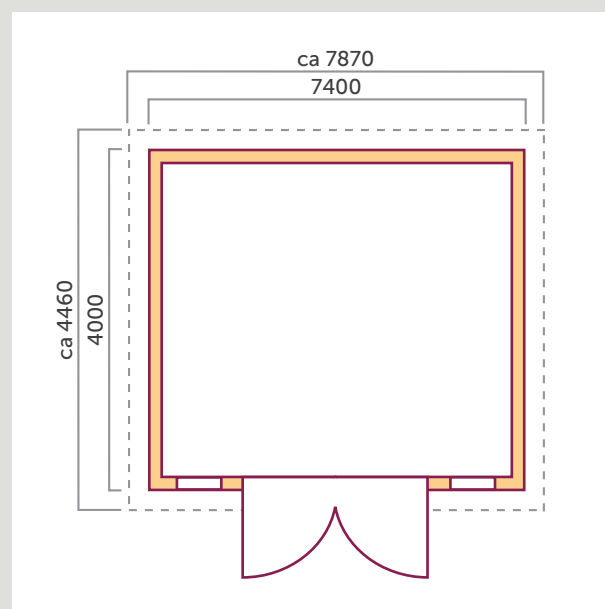

Garage 23

19.9 m²

LILLEVILLA
BY LUOMAN

19.9 m²

2980 mm

2230 mm

44 mm

24.8 m²

Lillevilla 449

9.9 m²

LILLEVILLA
BY LUOMAN

9.9 m²

2450 mm

2150 / 2280 mm

44 mm

12.6 m²

Ei sisälly

D9 1694x1960

R8 445x1494

3300 x 3000 / 44 mm

3900x750x1150 / 800 kg

6418635046234

Lillevilla 488

24 m²

LILLEVILLA
BY LUOMAN

24 m²

2450 mm

2300 mm

44 mm

28.6 m²

Ei sisälly

D9 1694x1960