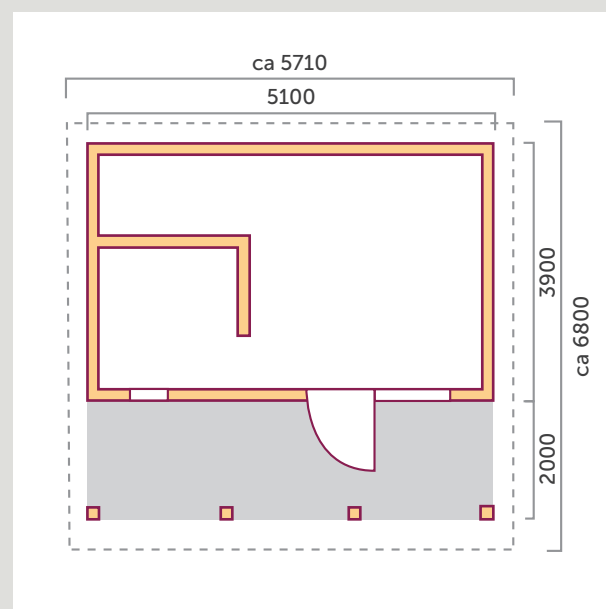

44 mm

34.8 m²

Palahuopa

C10 897x1820

N15 848x1772

D 1187x870
E 640x874
A 640x640

5650 x 3900 / 44 mm

6050x760x1150/1.452 kg
5000x680x1150/1.256 kg

24.6 m²

3350 mm

2500 mm

44 mm

48.5 m²

Ei sisälly

U12 990x2039

B4 789x464
R5 600x1600

6300 x 3900 / 44 mm

4500x770x1150/1.195 kg
6900x540x1150/1.150 kg
4050x660x1150/902 kg

6418635044261

Lillevilla 387

12 m²

LILLEVILLA
BY LUOMAN

12 m²

2450 mm

2150 / 2280 mm

44 mm

15.1 m²

Ei sisälly

D9 1694x1960

S 1187x1550

4000 x 3000 / 44 mm

4500x790x1150/1.004 kg