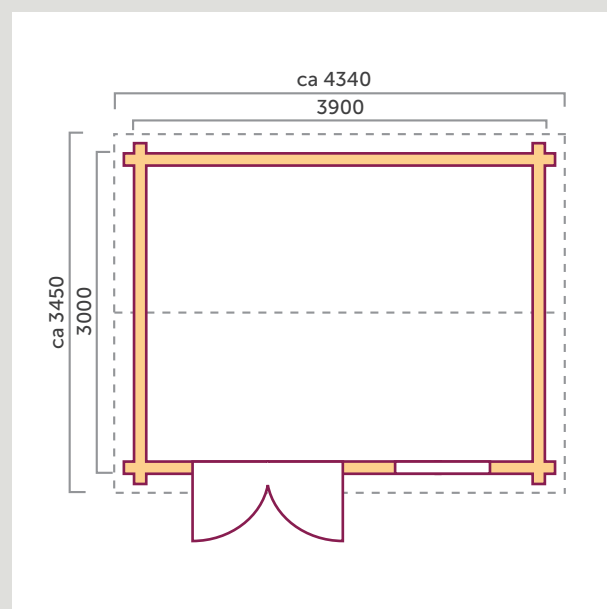

11.7 m²

2720 mm

2090 mm

44 mm

14.8 m²

Ei sisälly

D14 1497x1900

G10 928x910

3900 x 3000 / 44 mm