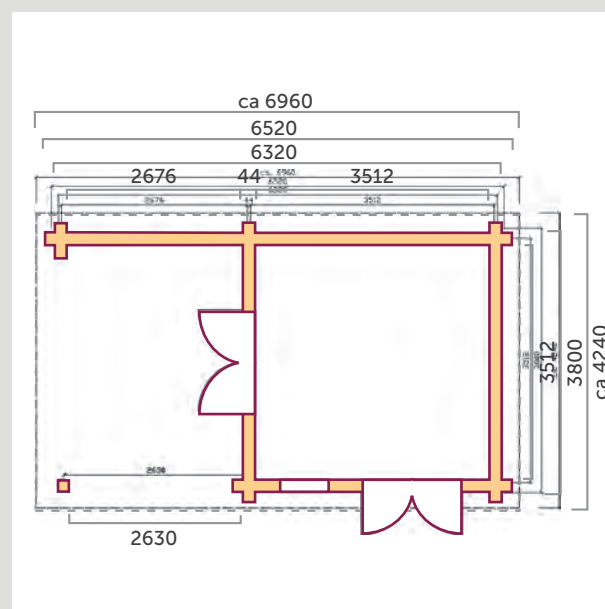

13 m²

2430 mm

2230 mm

44 mm

29.5 m²

Ei sisälly

D14 1497x1900

E12 680x1828

3600 x 3600 / 44 mm