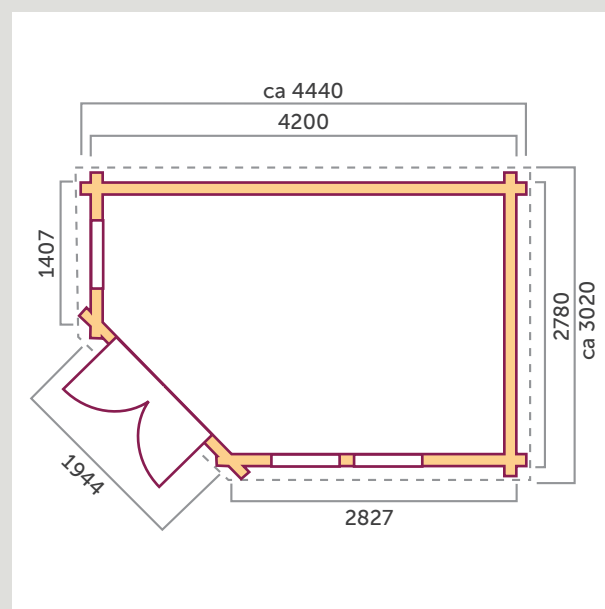

Garage 23

19.9 m²

LILLEVILLA
BY LUOMAN

19.9 m²

2980 mm

2230 mm

44 mm

24.8 m²

2470 mm

1960 mm

44 mm

13.8 m²

Ei sisälly

D6 1694x1805

E14 657x1595
R7 558x1496

2780 x 4200 / 44 mm

13.8 m²

Ei sisälly

D6 1694x1805

E14 657x1595
R7 558x1496

2780 x 4200 / 44 mm

4700x730x1150 / 900 kg

6418635046241

Lillevilla 506

14.2 m²

14.2 m²

2470 mm

1960 mm

44 mm

16.2 m²

Ei sisälly

D6 1694x1805