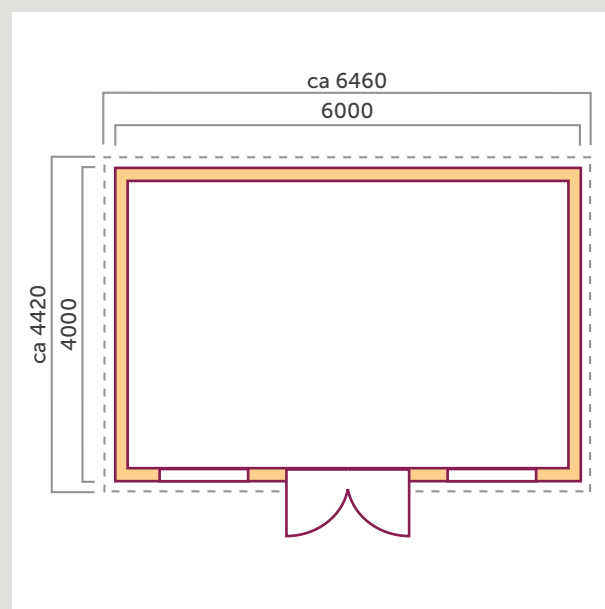

24 m²

2450 mm

2300 mm

44 mm

28.6 m²

Ei sisälly

D9 1694x1960

S 1187x1550

6000 x 4000 / 44 mm