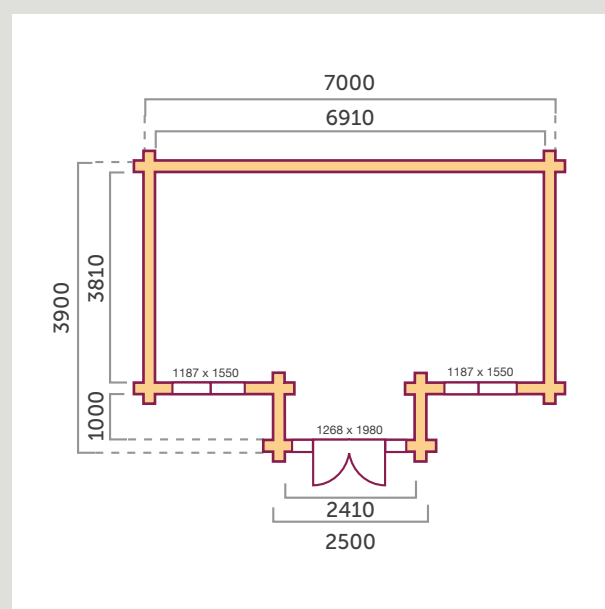

29.8 m²

3650 mm

2300 mm

44 mm

48.9 m²

Palahuopa

T8 1268x1980

R 346x1573
S 1187x1550

7000 x 3900 / 44 mm